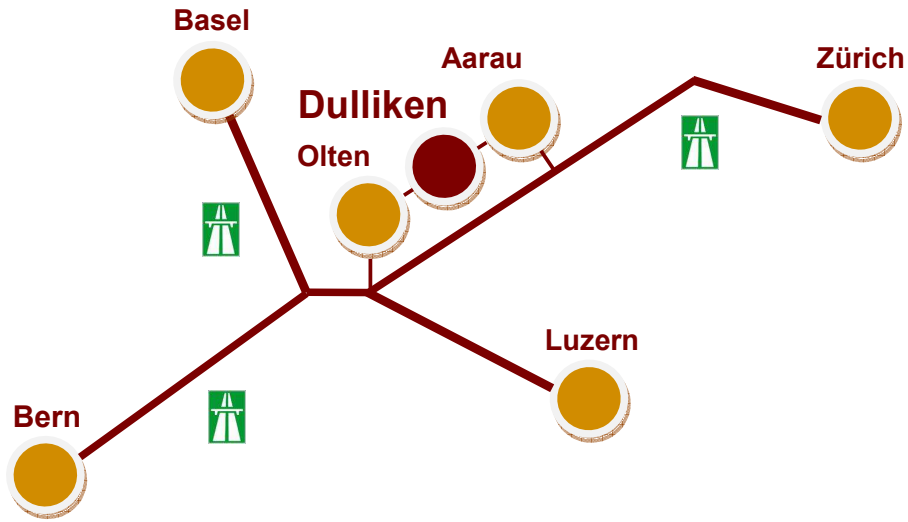

## Wegbeschreibung / Itinéraire

### **Mit Autobahn A1/A2 aus Bern/Basel/Luzern:**

- Autobahnausfahrt Rothrist
- Hauptstrasse Richtung Olten
- In Olten: Hauptstrasse Richtung Aarau nehmen
- Auf Hauptstrasse bleiben bis Dulliken
- Nach Durchfahrung Dulliken rechts in Industrie ‚Bodenacker‘ abbiegen (Wegweiser)
- Nächste Strasse links abbiegen in die Bodenackerstrasse
- Nach 350 Metern: Puratos AG auf der linken Seite.

### **Mit Autobahn A1 aus Zürich (via Aarau):**

- Autobahnausfahrt Hunzenschwil/Aarau Ost
- Autostrasse Richtung Aarau nehmen
- In Aarau: Richtung Olten fahren, dann Hauptstrasse Richtung Olten nehmen
- Anfangs Dulliken: Links in Industrie ‚Bodenacker‘ abbiegen (Wegweiser)
- Nächste Strasse rechts abbiegen in die Bodenackerstrasse
- Nach 200 Metern: Puratos AG auf der rechten Seite.

### **Avec autoroute A1/A2 de Bern/Basel/Luzern:**

- Sortie de Rothrist
- Grand-Rue à la direction de Olten
- A Olten: Grand-Rue prendre la direction de Aarau
- Aller jusqu’à Dulliken
- Après traverser Dulliken tournez à droite vers la zone industrielle ‘Bodenacker’ (indicateur)
- Tournez à la première rue à gauche (Bodenackerstrasse)
- Après 350 mètres: Puratos SA est sur votre gauche.